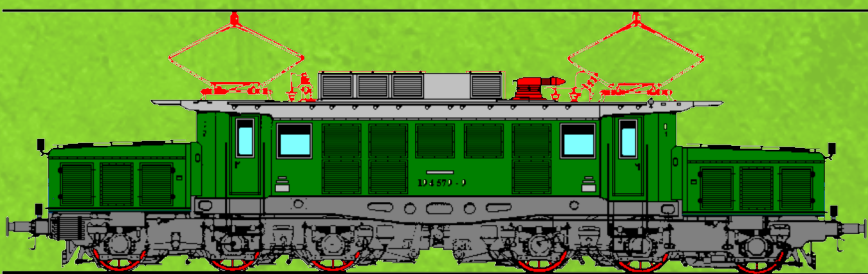

7. Große Modelleisenbahn Ausstellung

4. und 5. Februar 2023

11.00 bis 18.00 Uhr

Stadt- und Alte Turnhalle Herrenberg

**Modelleisenbahnclub
Herrenberg und Gäu e. V.**

Eintritt:

ab 6 Jahre: 1,50€

ab 12 Jahre: 5,-€