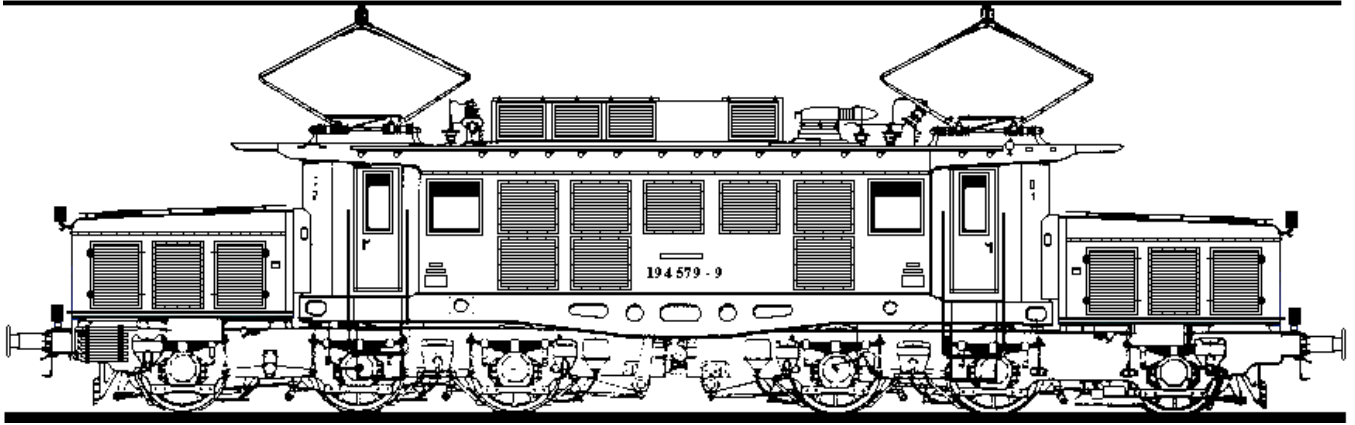

Modelleisenbahnclub Herrenberg

Modellbahnausstellung

mit unseren

Spur N-Modulen

Sonntag, **22. Januar 2012**

und

Sonntag, **29. Januar 2012**

von 11 bis 18 Uhr

Von Tübingen kommend: Richtung Calw, beim Audi-Autohaus Weber links und nächste Straße rechts, eingeschossiger Anbau am gelben Haus.)

Eintritt ab 6 Jahren 0,50 / ab 12 Jahren 2,--
Für das leibliche Wohl ist gesorgt-